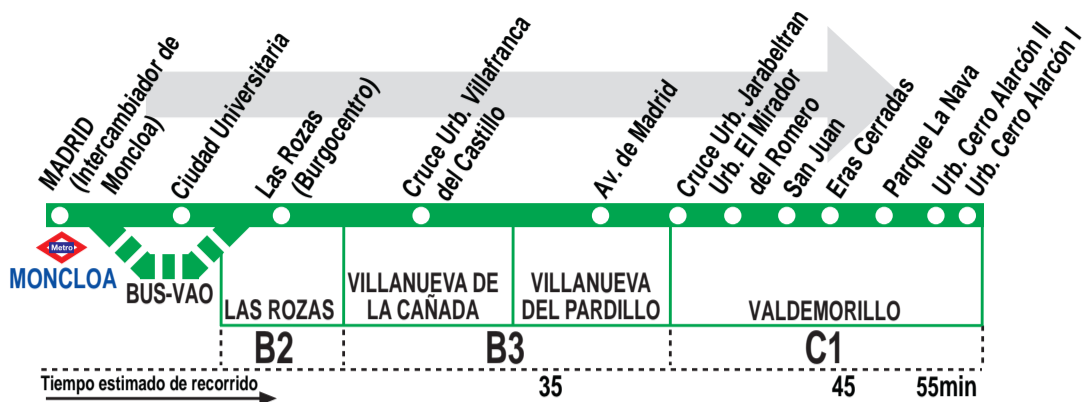

641

Madrid (Moncloa) - Valdemorillo

HORARIOS DE SALIDA DE MADRID (Intercambiador de Moncloa)

010717

Lunes a viernes laborables

(Vigente de 7 de septiembre a 21 de diciembre y de 7 de enero a 30 de junio)

6:	7:	8:	9:	10:	11:	12:	13:	14:	15:	16:	17:	18:	19:	20:	21:	22:
45	15	00	30	30	30	30	30	15	00	00	00	15	15	00	00	15
		30						35	35		40	30		30		

8:	9:	11:	13:	14:	16:	17:	18:	19:	20:	22:
00	00	00	00	30	00	30	30	30	30	30

Noches de viernes, sábados y vísperas de festivo
(Salen de la calle de la Princesa)

(Vigente todo el año)

A 1:15

Notas:

Utiliza la calzada bus-VAO durante las horas de funcionamiento en cada sentido.
 A efecto de horarios nocturnos se consideran los festivos nacionales y autonómicos.
 v Hasta Valdemorillo.